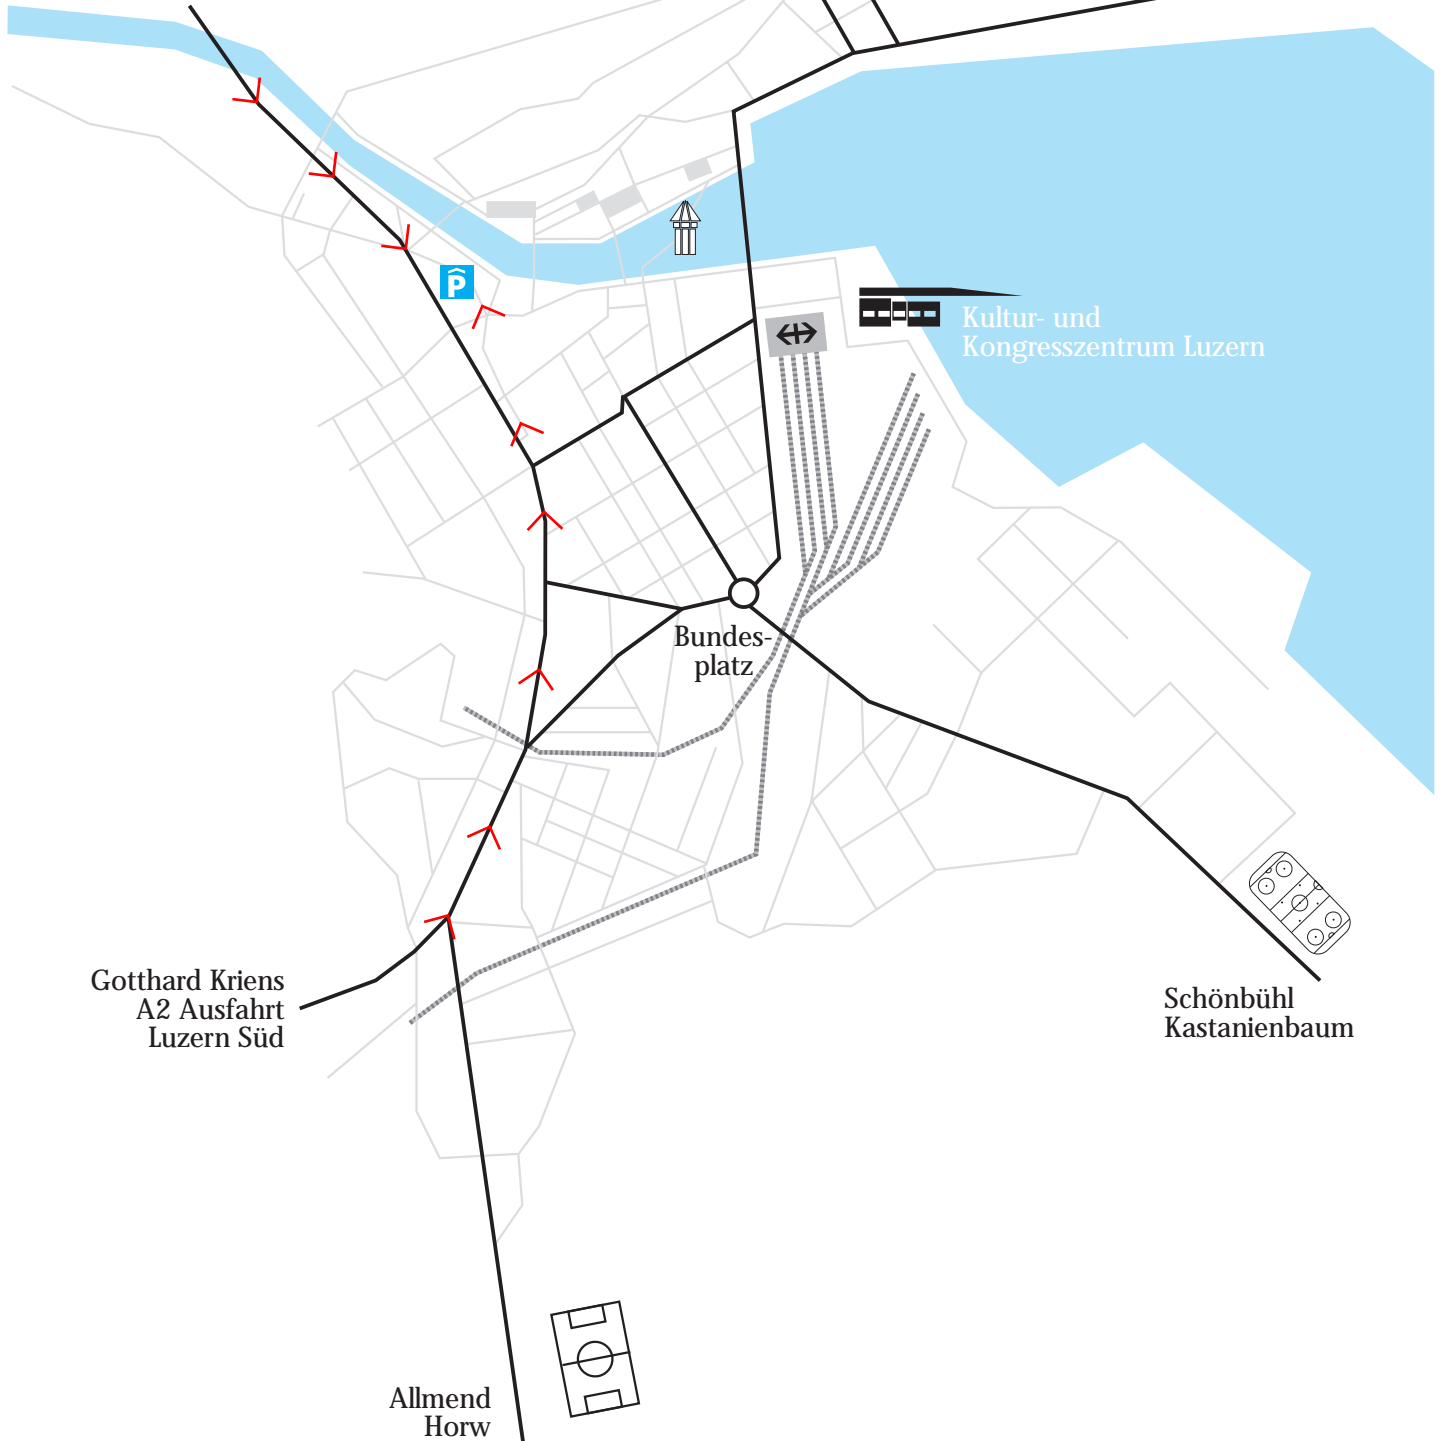

Zürich Bern Basel Sedel Ebikon  
A2/A14 Ausfahrt Emmen Süd

# Luzern

Zürich Bern Basel  
A2 Ausfahrt  
Luzern Zentrum  
(im Tunnel)

Verkehrshaus  
Lido

Kultur- und  
Kongresszentrum Luzern

Bundes-  
platz

Gotthard Kriens  
A2 Ausfahrt  
Luzern Süd

Schönbühl  
Kastanienbaum